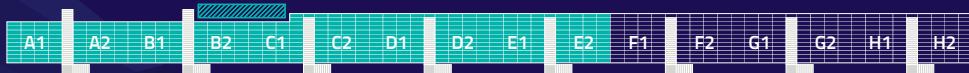

OLYMPIA-REGATTAAANLAGE

Premium

1

2

Ziellinie

Stehplatz

TICKETPREISE

PREISKATEGORIE	PREMIUM	1	2
RUDERN EINZELTICKETS			
Donnerstag – Freitag, 11. – 12.08.	25 €	20 €	10 €
Samstag – Sonntag, 13. – 14.08.	50 €	40 €	20 €
KOMBITICKETS			
Auftaktangebot Donnerstag – Freitag, 11. – 12.08.	45 €	35 €	15 €
Dauerkarte Donnerstag – Sonntag, 11. – 14.08.	120 €	95 €	50 €