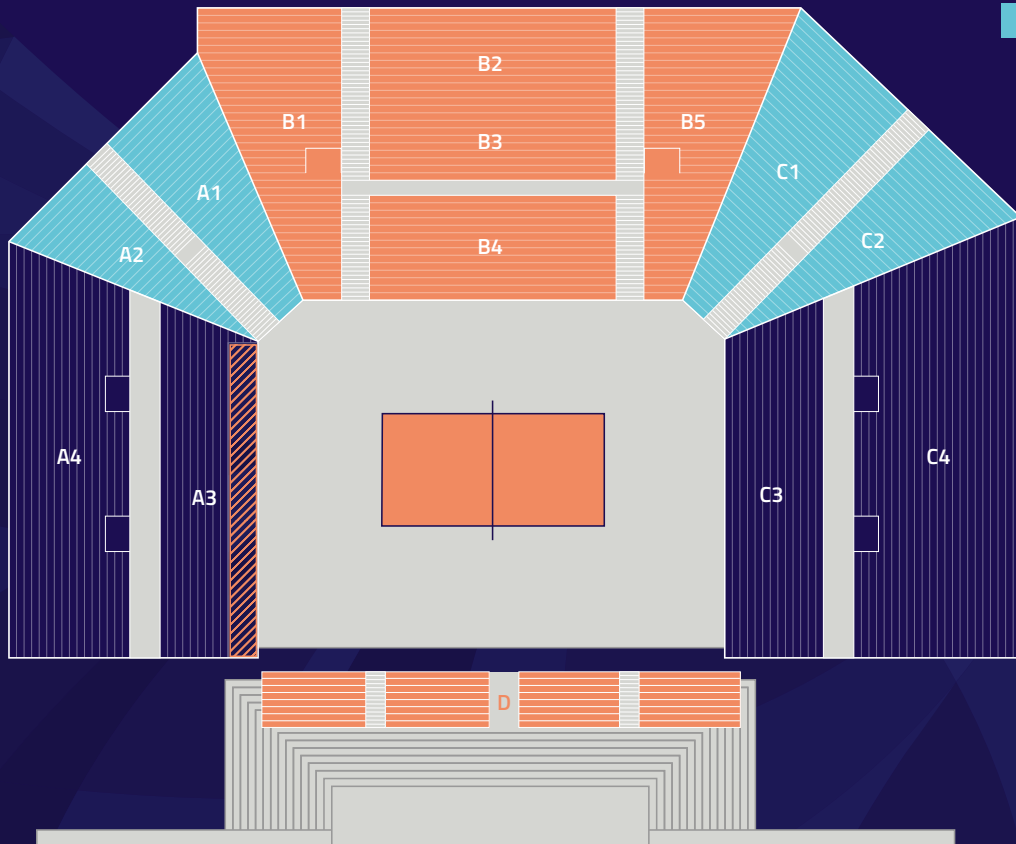

KÖNIGSPLATZ

Premium
1
2

TICKETPREISE

PREISKATEGORIE	PREMIUM	1	2
BEACHVOLLEYBALL EINZELTICKETS			
Montag – Donnerstag, 15. – 18.08. (Save Your Seat) ¹	30 € teilweise freier Eintritt ¹		
Freitag, 19.08.	35 €	25 €	20 €
Samstag – Sonntag, 20. – 21.08.	40 €	30 €	25 €
KOMBITICKETS			
Dauerkarte Montag – Sonntag, 15. – 21.08.	200 €		