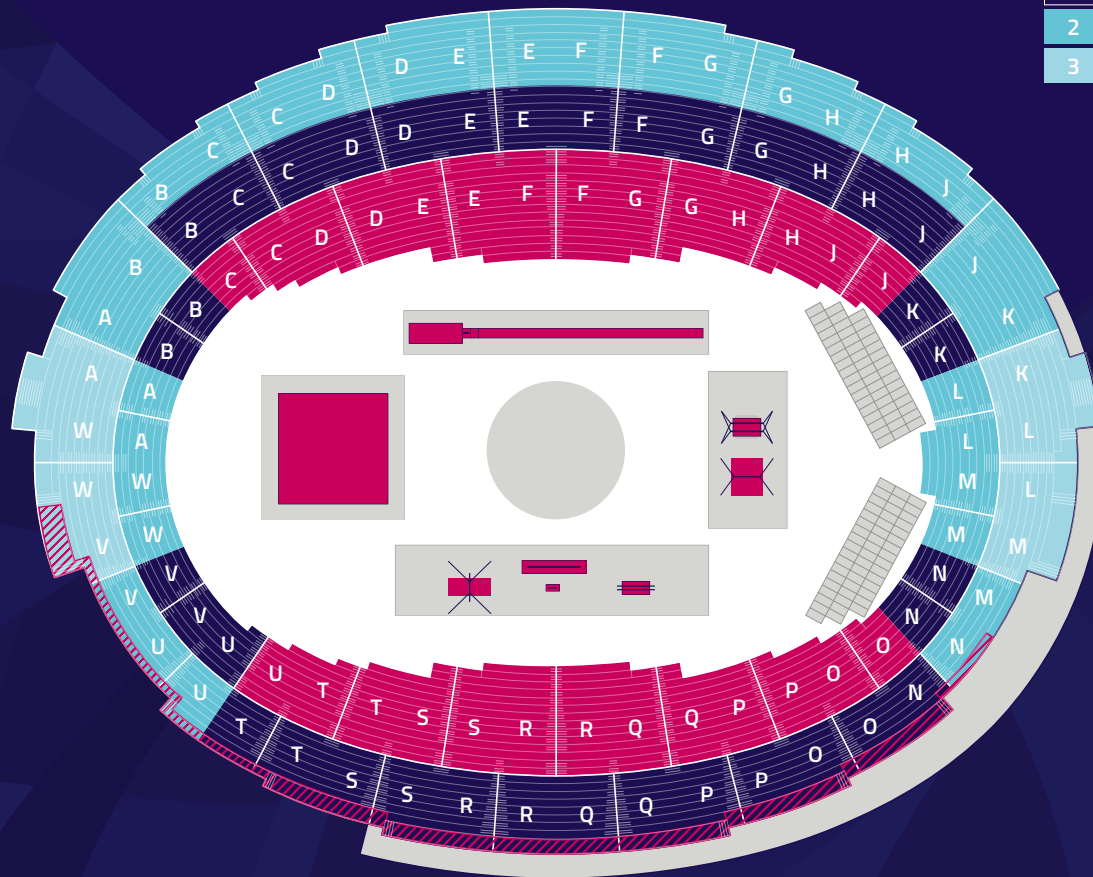

OLYMPIAHALLE

Premium
1
2
3

Donnerstag – Sonntag, 11. – 14.08. Set-Up Frauen
Donnerstag – Sonntag, 18. – 21.08. Set-Up Männer

Official Premium Partners

TICKETPREISE

PREISKATEGORIE	PREMIUM	1	2	3
TURNEN EINZELTICKETS				
Freitag, 12. & 19.08. (Juniors-Wettkämpfe)	40€	30€	25€	20€
Donnerstag, 11. & 18.08.	80€	60€	40€	20€
Samstag – Sonntag, 13. – 14.08. & 20. – 21.08.	90€	75€	50€	30€
KOMBITICKETS				
4-Tages-Karte Frauen Donnerstag – Sonntag, 11. – 14.08.	250€	190€	130€	
4-Tages-Karte Männer Donnerstag – Sonntag, 18. – 21.08.	250€	190€	130€	
Dauerkarte Donnerstag – Sonntag, 11. – 21.08.	450€	350€	250€	

ERMÄSSIGTE TICKETS

Ermäßigungen gibt es in den Preiskategorien 1 – 4 zu allen Veranstaltungen sowohl auf Einzel- als auch auf Kombitickets.

Schwerbehinderte (ohne „B“), **Schüler:innen, Azubis, Studierende bis 27 Jahre, Arbeitslose, „München-Pass“-Inhaber:innen sowie Rentner:innen** bzw. **Personen über 65 Jahre** erhalten **20% Ermäßigung**.