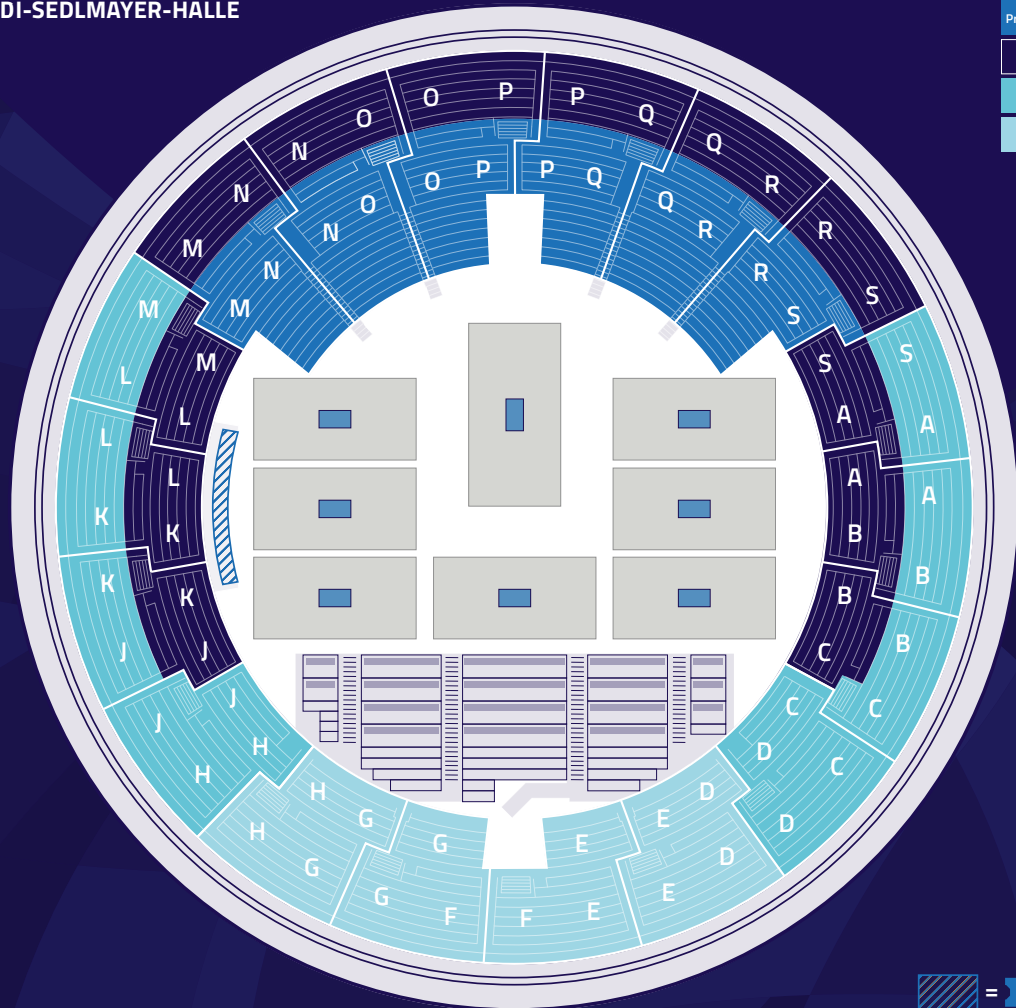

RUDI-SEDLMAYER-HALLE

TICKETPREISE

PREISKATEGORIE	PREMIUM	1	2	3
TISCHTENNIS EINZELTICKETS				
Samstag – Sonntag, 13. – 14.08. Dienstag – Mittwoch, 16. – 17.08.	30€	20€	15€	10€
Montag, 15.08. Donnerstag – Sonntag, 18. – 21.08.	60€	40€	25€	20€
KOMBITICKETS				
Auftaktangebot Samstag – Sonntag, 13. – 14.08.	50€	35€	25€	
Dauerkarte Samstag – Sonntag, 13. – 21.08.	340€	230€	150€	